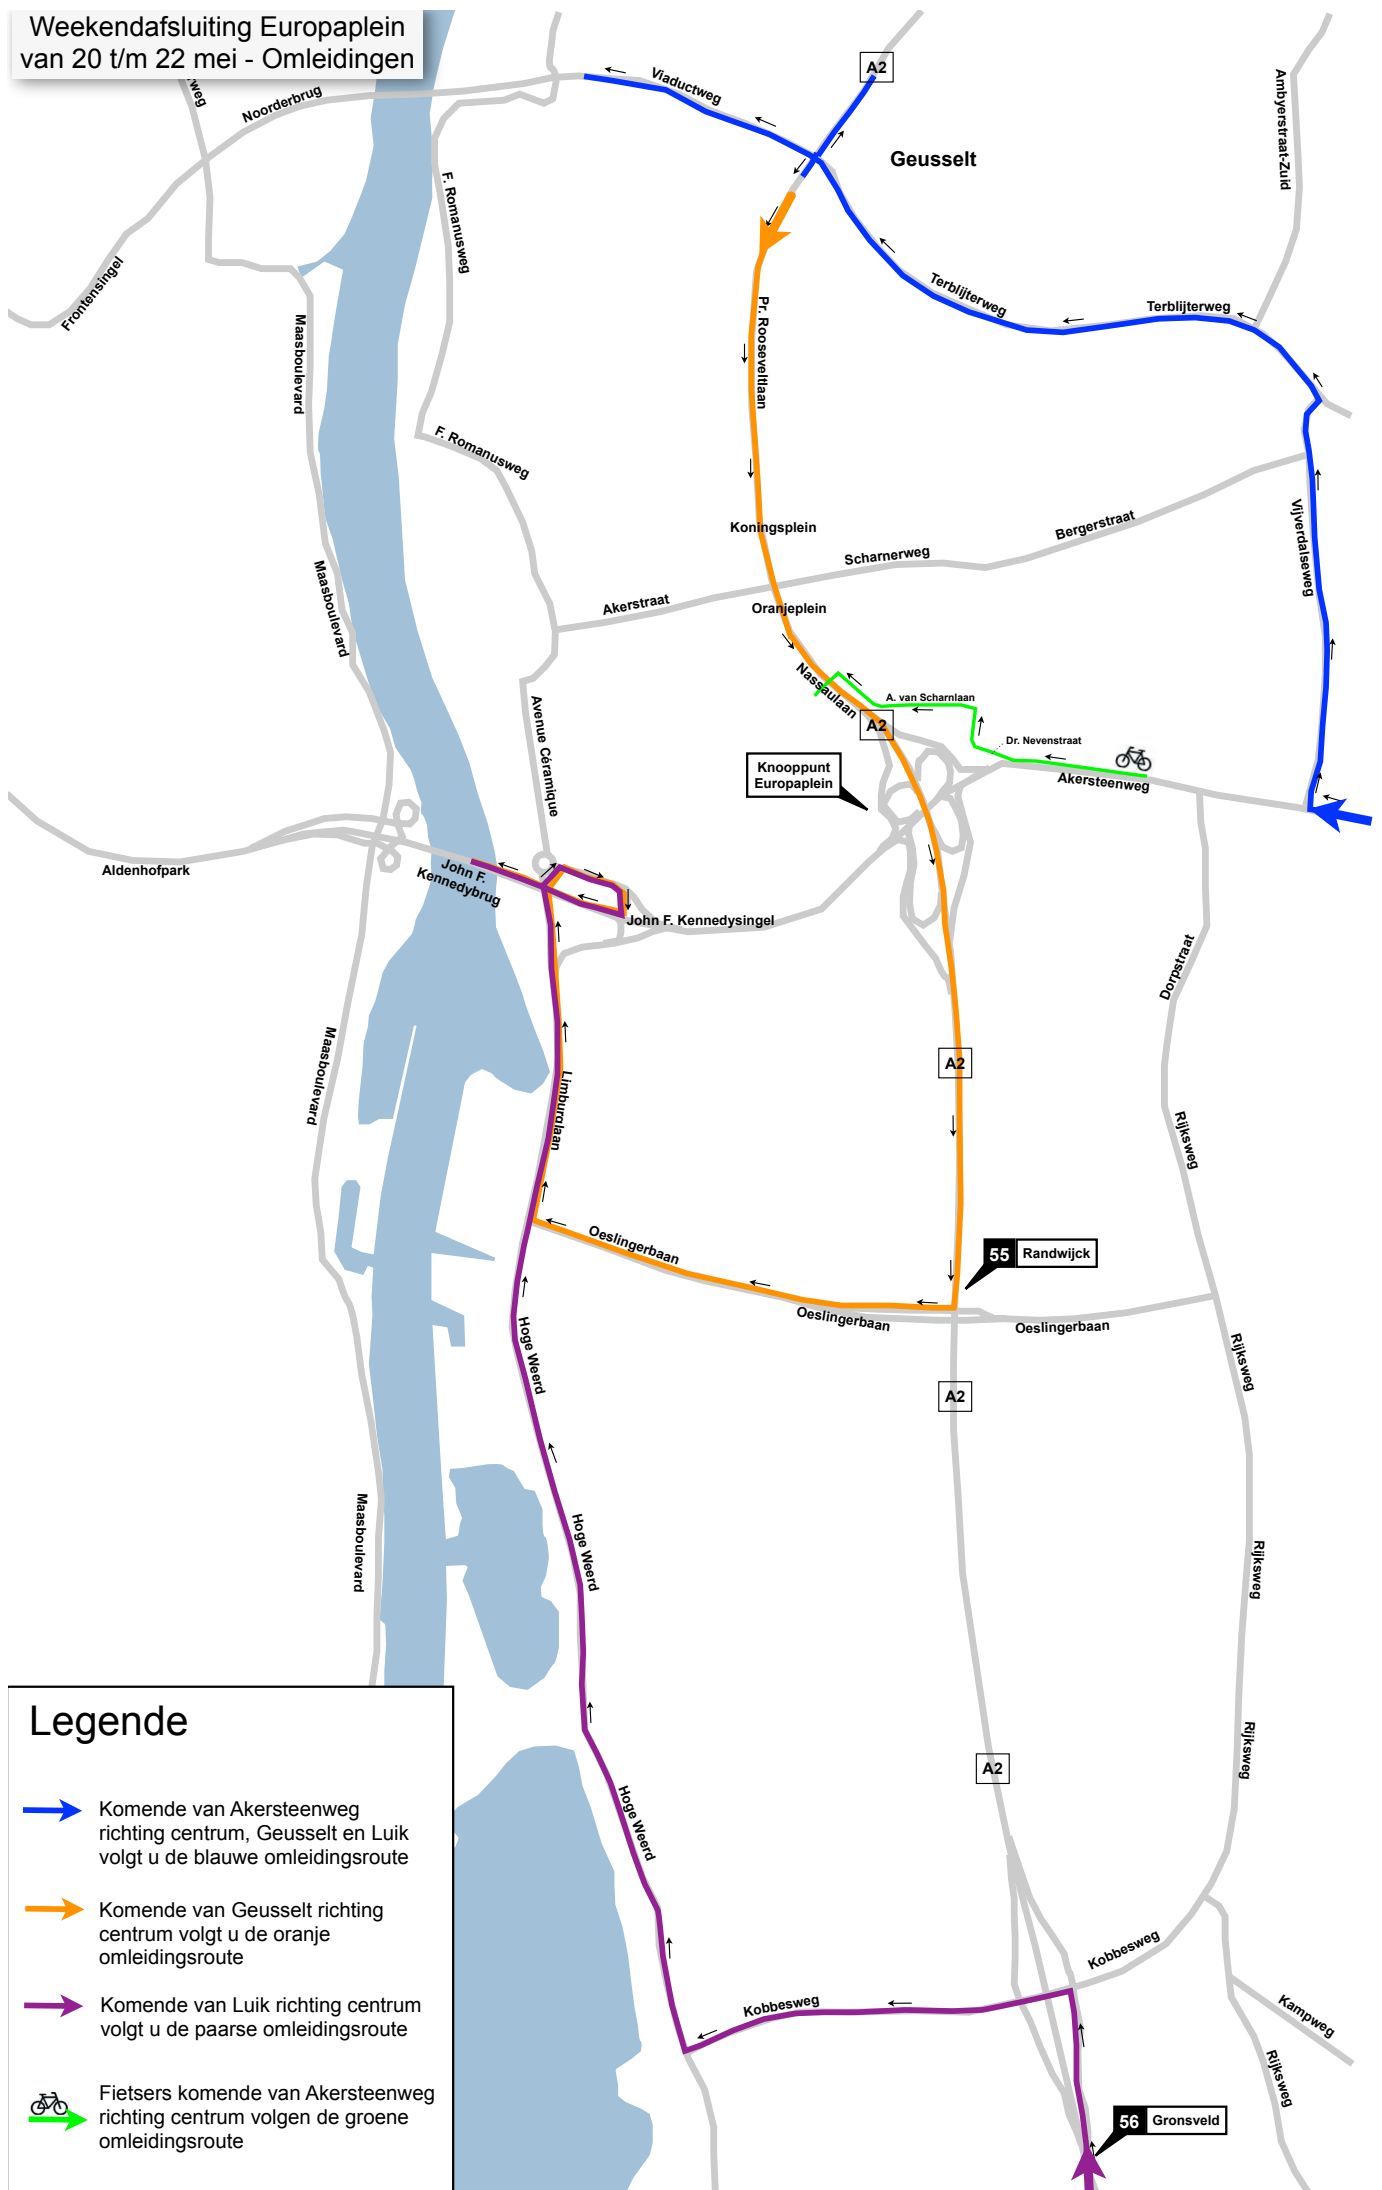

Weekendafsluiting Europaplein van 20 t/m 22 mei - Omleidingen

Legende

-  Komende van Akersteenweg richting centrum, Geusselt en Luik volgt u de blauwe omleidingsroute
-  Komende van Geusselt richting centrum volgt u de oranje omleidingsroute
-  Komende van Luik richting centrum volgt u de paarse omleidingsroute
-  Fietsers komende van Akersteenweg richting centrum volgen de groene omleidingsroute